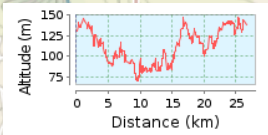

<b>1ª PARTE</b>
Av. Cardoso Lopes
Av. General Humberto Delgado
Rua Major Candido Pinheiro
Av. Cardoso Lopes
Av. General Humberto Delgado
Av. Comandante Luis António da Silva
Rua Elias Garcia
Av. Do Brasil
Av. Dom José I
Av. Manuel Alpedrinha
Av. Dom Pedro V
Calçadinha da Damaia
Rua Duarte Pacheco
Estrada Militar
Rua Francisco Simoes Carneiro
Rua das Fontainhas
Rua Latino Coelho
Rua das Industrias
Rua Maria Alda Barbosa Nogueira
Rua Vice Almirante Azevedo Coutinho
Rua Elias Garcia
Estrada dos Salgados
Estrada da Brandoa
Av. Tuy Luis Gomes
Rua Damião Gois
Praça Teófilo Braga
Rua Maria Veleda
Estrada da Correia
Estrada da Pontinha
Rua Engenharia 1
Rua Santo André
Av. De São Pedro
Av. 25 de Abril
Estrada Militar

Estrada da Correia
Portas de Benfica
Rua Elias Garcia
Estrada dos Salgados
Rua Eduardo Jorge
Rua Elias Garcia
Estrada Salvador Allende
Rua 27 de Junho
Rua Elias Garcia
<b>PARAGEM H.DA LUZ - FRENTE</b>
<b>DOMINOS PIZZA</b>
<b>2ª PARTE</b>
Rua Elias Garcia
Av. José Elias Garcia
Av. Eng. Eduardo Pacheco
Rua Helidoro Salgado
Rua Dom Pedro IV
Praça D.João I
Rua D.Nuno Alvares Pereira
Rua Elias Garcia
Rua Luiz de Camões
Av. Conde Castro Guimarães
Rua Octávio Cardoso Pereira
Av. Conde de Oeiras
Av. Aviação Portuguesa
Av. Brito Pais
Rua S. Ajudante Manuel António
Av. 11 de Setembro
Rua Gonçalo Ramos
Rua 27 de Junho
Rua Elias Garcia
Rua Santos Matos
Av. Gago Coutinho
Av. Cardoso Lopes

# Roteiro 25 Abril 2016

**26.68 km (Percurso com início e fim no mesmo local)**  
**Subida acumulada: 313 m, Descida acumulada: 314 m**  
**Diferenças de Altitudes 77 m (Altitude desde: 70 m para 147 m)**