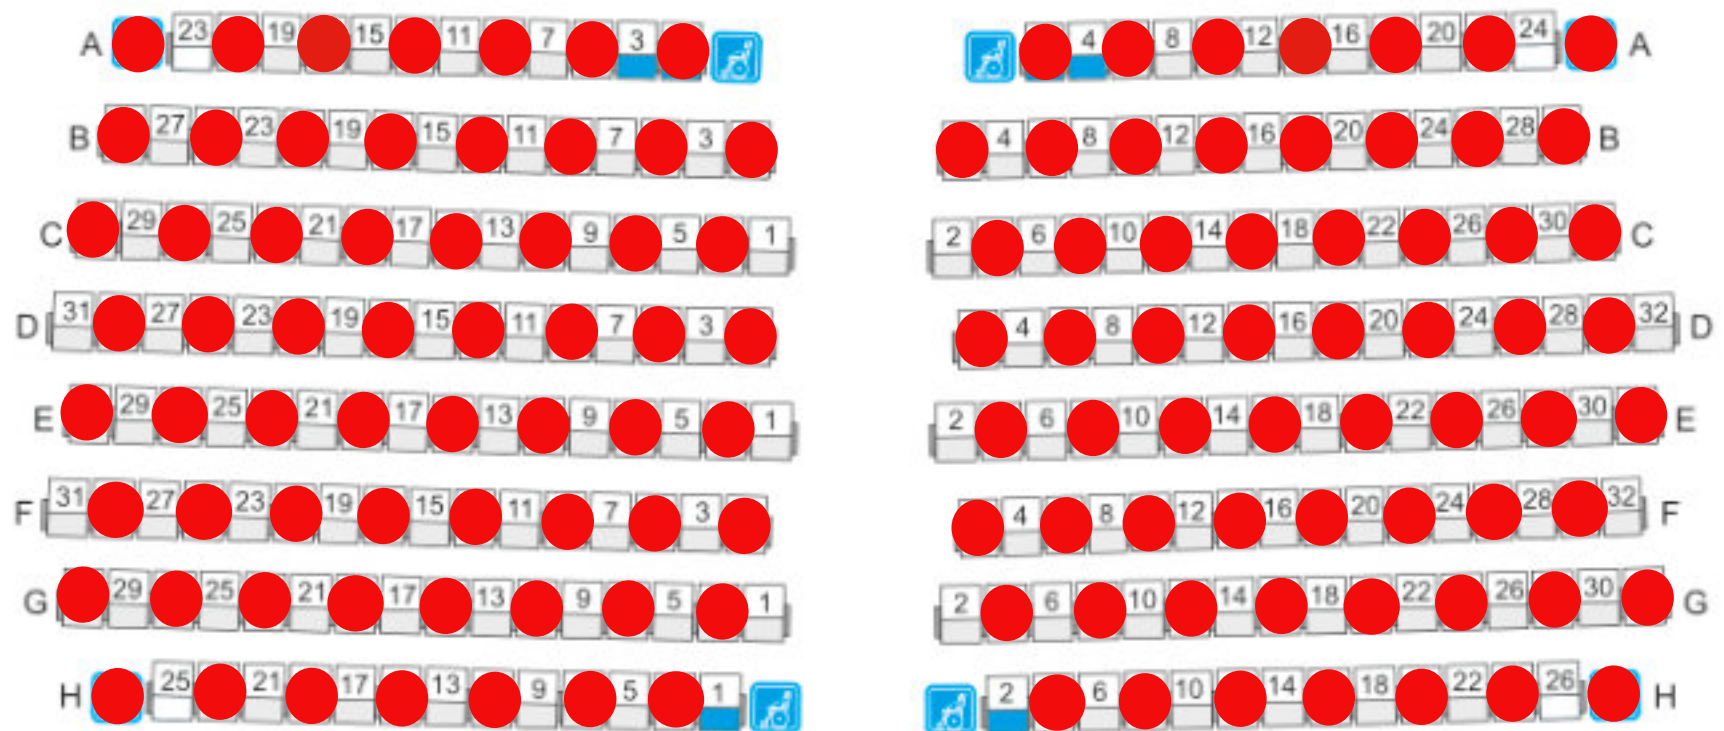

CINETEATRO D. JOÃO V

Palco

Lotação Adaptada
193 lugares

Plateia

124

Balcão

69

-  Lugares não vendáveis
-  Mobilidade reduzida (acompanhante)
-  Entidade fiscalizadora

SALA DE ESPETÁCULOS
384 Lugares + 8 pessoas com mobilidade reduzida
+ 2 Entidade fiscalizadora
(total 394 lugares)