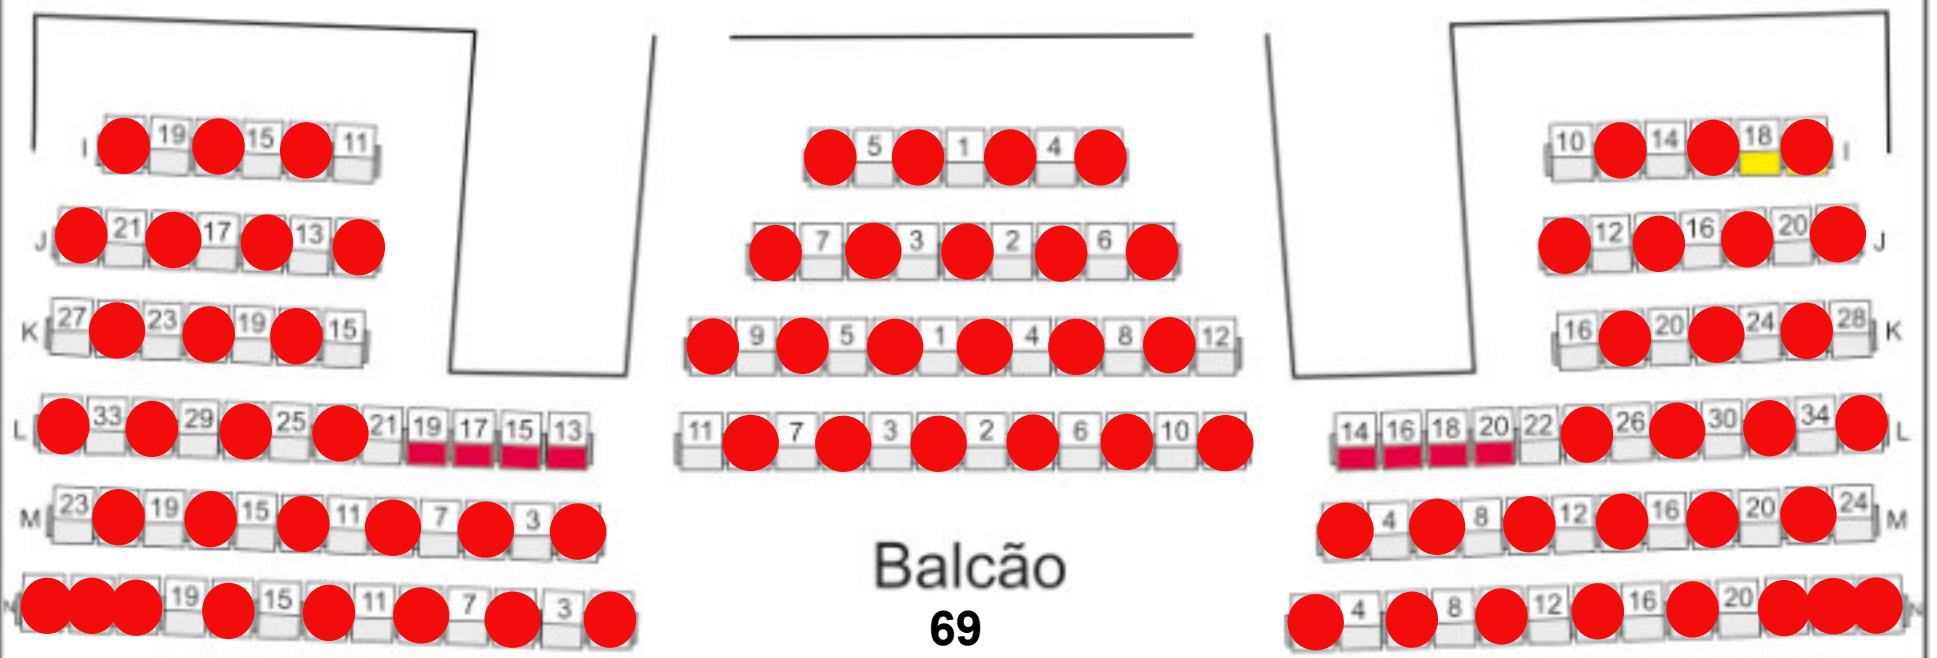

CINETEATRO D. JOÃO V

Palco

Lotação Adaptada
193 lugares

Plateia

124

Balcão

69

-  Lugares não vendáveis
-  Mobilidade reduzida (acompanhante)
-  Entidade fiscalizadora

SALA DE ESPETÁCULOS
384 Lugares + 8 pessoas com mobilidade reduzida
+ 2 Entidade fiscalizadora
(total 394 lugares)