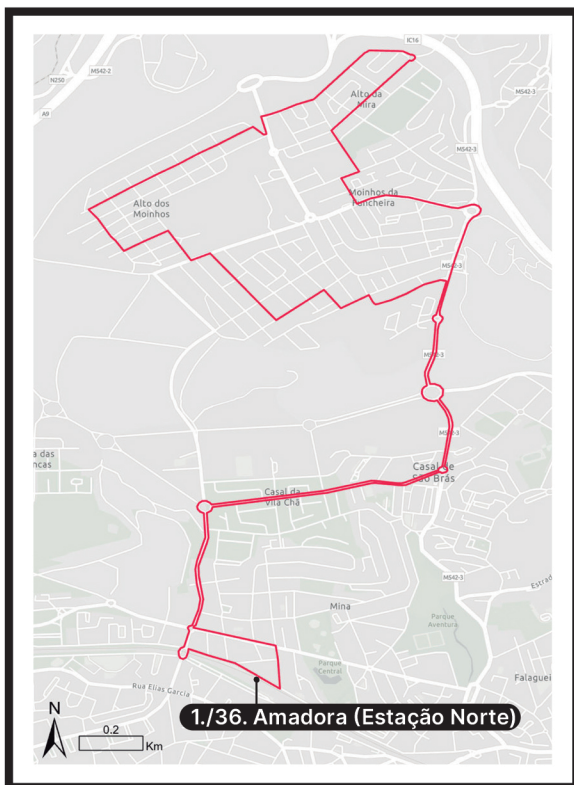

1004

Linha Nova

**Amadora (Estação Norte),
via Moinhos
da Funcheira**
| Circular

a partir de 6 de Março

L Linha Longa

1. Amadora (Estação Norte)

2. Av Gen Humberto Delgado 122
3. Av Pedro Álvares Cabral 34
4. Av Fernando Valle 29
5. Av Fernando Valle 50
6. R Franc Bugalho (X) Pcta Teix Gomes
7. R Francisco Bugalho 6
8. Estr Serra da Mina 56A
9. Estr Serra Mira (Fte Estal CMA)
10. Estr Serra Mira (Posto Combustível)
11. Moinhos Funcheira (Rotunda)
12. Av D F Piteira Santos 16 (Superm)
13. Av D Armando Romão 14
14. Av Amália Rodrigues 36
15. Av Amália Rodrigues 73
16. Av Lucas Pires 14
17. Av Lucas Pires (X) Estrada Central
18. R S Patricio 35
19. R S Patricio Qt 35 2
20. R S Patricio Qt 32 9
21. R Sto António Lte 309
22. R D Dinis - Iriscor
23. Av Dr Fernando Piteira Santos 71
24. R 5 Outubro 9
25. Av Revolução 20A
26. Av Liberdade 44A
27. Moinhos Funcheira (X) S Mira
28. Estr Serra Mira (Estaleiros CMA)
29. EB 2/3 José Cardoso Pires
30. EB1 Artur M Simões
31. R F Bugalho (X) R Daniel Filipe
32. Av Fernando Valle (X) Av Canto Castro
33. Av Fernando Valle (Rotunda)
34. Av Pedro Álvares Cabral 37A
35. Av Pedro Álvares Cabral 5

36. Amadora (Estação Norte)

Escola Universidade Hospital Centro de Saúde