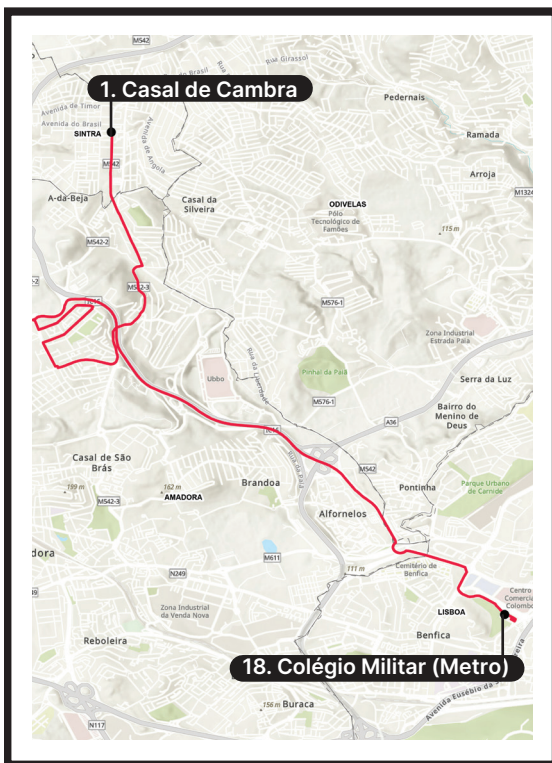

## Linha Nova

- ▼ Casal de Cambra
- L
- ▲ Colégio Militar (Metro)

**L** Linha Longa

- (a) No sentido Casal de Cambra > Colégio Militar (Metro), o autocarro para nestas paragens.  
(b) No sentido Colégio Militar (Metro) > Casal de Cambra, o autocarro para nestas paragens.

- |                                    |   |  |
|------------------------------------|---|--|
| 1. Casal de Cambra + 🚶             | 8. Estr Serra Mira x R Dr A. Perdigão   | 15. Av Amália Rodrigues 73                     |
| 2. Av Dinamarca 105 + 🚶            | 9. Av Dr F. P. Santos x Estr Serra Mira | 16. Av Lucas Pires 14                          |
| 3. Av Dinamarca x R Amesterdão + 🚶 | 10. Av Dr Fernando Piteira Santos 16    | 17. Av L. Pires x Pc Casal Carpinteiro         |
| 4. Av Dinamarca 🚶                  | 11. Av Dr Fernando Piteira Santos 17a   | <b>18. Colégio Militar (Metro)</b> + 🚶 + 🚶 + 🚶 |
| 5. R Barbosa du Bocage 24 🚶        | 12. Estr Central x Av Dr F. P. Santos   | 19. Pontinha - Metro (b) + 🚶 + 🚶               |
| 6. Estr P. Caneças x Horta Costa   | 13. Av Amália Rodrigues 32              |  |
| 7. Estr Serra Mira 191             | 14. Av Amália Rodrigues 36              |  |

- 🚶 Escola   🛒 Comércio   🏥 Hospital   + 🏠 Centro de Saúde