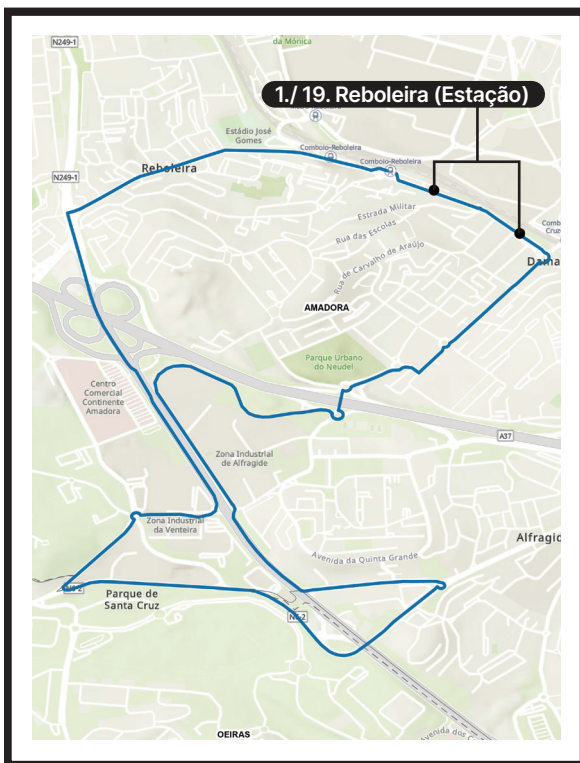

1501

Linha Nova

Reboleira (Estação)

via ZI Alfragide

P Linha Próxima

- 1. **Reboleira (Estação)** 🏠
- 2. Av D José I 🏠 🏠 🏠 🏠
- 3. Av D José I 77 🏠 🏠 🏠
- 4. **N117** 🏠
- 5. R Irmãos Siemens
- 6. Estr De Alfragide (Cimpor)
- 7. Estr Alfragide 17 🏠

- 8. Estr Seminário 🏠 🏠
- 9. Estr Seminário (Hosp Vet) 🏠 🏠
- 10. Estr Alfragide 82 🏠 🏠
- 11. **Est Alfragide (Confeções)**
- 12. Estr Alfragide (Colégio)
- 13. R Alfredo da Silva 1
- 14. N117 🏠

- 15. R Alfredo da Silva 3
- 16. R D João V 38 🏠 🏠
- 17. Pc Águas Livres 🏠 🏠 🏠 🏠
- 18. R Bartolomeu Dias 🏠 🏠
- 19. **Reboleira (Estação)** 🏠

Escola

Comércio

Hospital

Centro de Saúde

Linha Circular