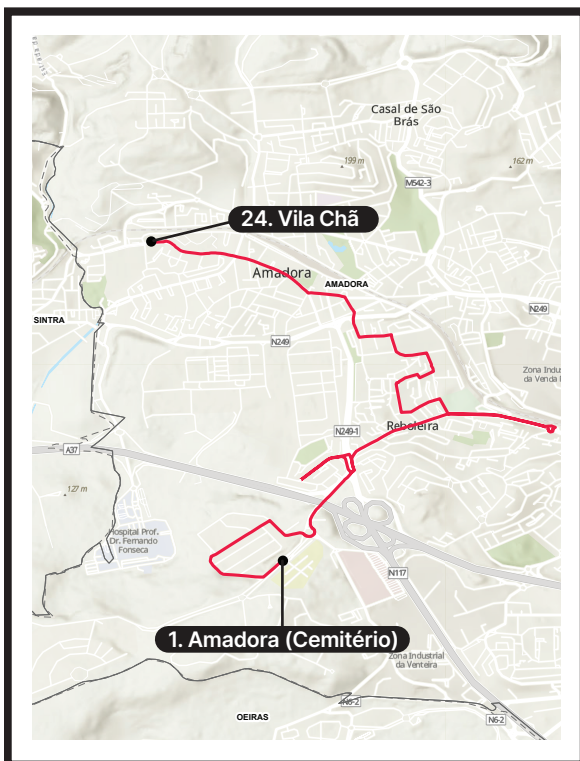

1014

Linha Nova

- ▼ Amadora (Cemitério)
- L
- ▲ Vila Chã, via Casas do Lago

L Linha Longa

- (a) No sentido Amadora (Cemitério) > Vila Chã, o autocarro para nestas paragens.
(b) No sentido Vila Chã > Amadora (Cemitério), o autocarro para nestas paragens.

1. Amadora (Cemitério)

- 2. R D António Luz x Vitor Damas
- 3. R Baden Pawell 12
- 4. Av Cruz Vermelha - Rot
- 5. R Dr Francisco Sá Carneiro
- 6. Av D José I 77
- 7. Av D José I 7
- 8. Av D José I 7

9. Av Dom Carlos I

- 10. Reboleira
- 11. Av Dr José Pontes 5
- 12. Av Dr José Pontes 33
- 13. Av Alexandre Sales (a)
- 14. Av B. Pais x R P. Ramos (a)
- 15. R 7 Junho (a)
- 16. R Elias Garcia - Pq

17. R Elias Garcia

- 18. R Elias Garcia 323
- 19. R Elias Garcia
- 20. R Elias Garcia
- 21. Casal Brancas
- 22. Av Fernando Valle - Rot
- 23. Av Fernando Valle 50
- 24. Vila Chã