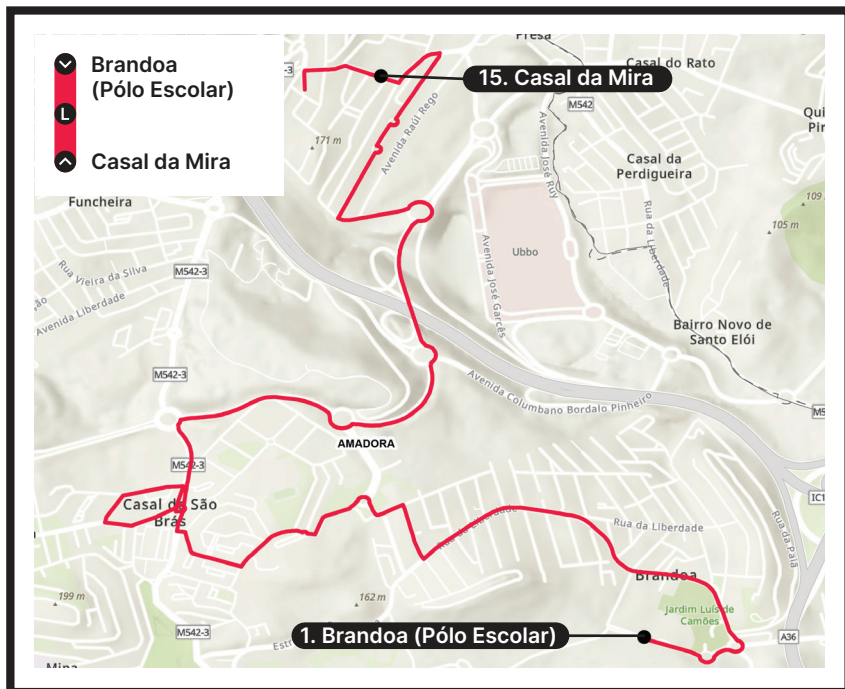

## Linha Nova

**L** Linha Longa

(a) No sentido Brandoa (Pólo Escolar) > Casal da Mira, o autocarro para nestas paragens.  
(b) No sentido Casal da Mira > Brandoa (Pólo Escolar), o autocarro para nestas paragens.

- 1. Brandoa (Pólo Escolar)**  
- R Liberdade 54
  - R Liberdade 63
  - R Liberdade (a) 
  - R M. Amália Vaz Carvalho 23 
  - R Bernardino Santareno 46b
  - R Moínho Galega 14

- R Com. Ramiro Correia 14
- R Francisco Bugalho 
- Estr Serra da Mina 56a 
- R Cidade Nova York 
- R A. da Conceição Guerreiro
- R Ramiro Martins x R Camélias
- R dos Lírios 7

- 15. Casal da Mira**  
- R 5 de Outubro 11 (b)
  - Av Álvaro Cunhal (b)
  - R Joaquim Tim Tim Sítima 26 (b)
  - R Joaquim Tim Tim Sítima 1 (b)
  - R Liberdade (b)
  - R Luís Vaz Camões 46 (b)

 Escola  Centro de Saúde