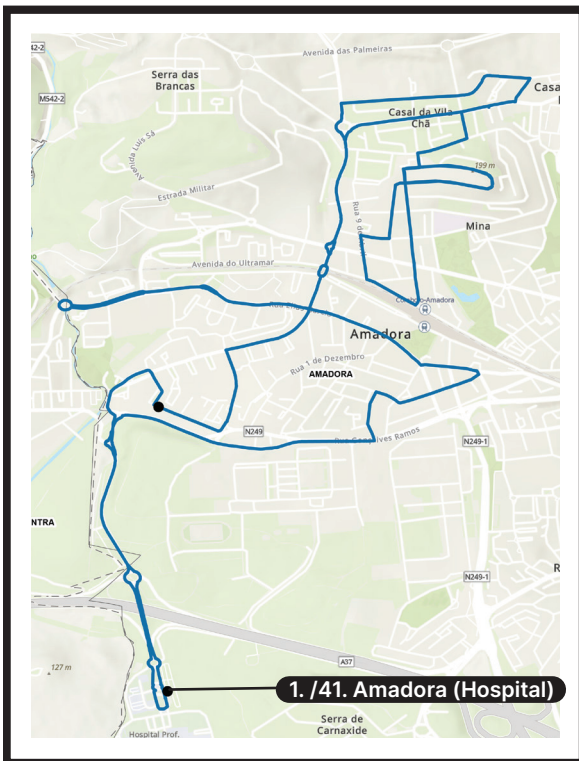

1009

Linha Nova

**Amadora (Hospital),
via Mina e
Venteira**

1. /41. Amadora (Hospital)

Linha Próxima

1. Amadora (Hospital)

- 2. Amadora
- 3. Canil Municipal Amadora
- 4. R Gonçalves Ramos
- 5. R Pio XII
- 6. R Elias Garcia 332
- 7. R Elias Garcia - Pq
- 8. R Elias Garcia 277
- 9. R Elias Garcia
- 10. R Elias Garcia 323
- 11. R Elias Garcia
- 12. R Elias Garcia
- 13. R Elias Garcia 323
- 14. R Elias Garcia 277

- 15. Av Pedro Álvares Cabral 34
- 16. R F. Bugalho x R Daniel Filipe
- 17. Av Cottinelli Telmo, Lte 61
- 18. Av C. Castro x Av C. Telmo
- 19. D Azevedo Neves 96
- 20. R Luís Gomes 55
- 21. Av Marquês Pombal 44
- 22. Av Cardoso Lopes
- 23. Av Cardoso Lopes
- 24. Av Com. Grande Guerra 64
- 25. R D Azevedo Neves 96
- 26. Av C. Castro x Av C. Telmo
- 27. Av Artur Semedo 66
- 28. R F. Bugalho x R Daniel Filipe

- 29. R António Nobre
- 30. Camilo Pessanha
- 31. Artur Semedo
- 32. Av Pedro Álvares Cabral
- 33. Av Pedro Álvares Cabral 34
- 34. Av Pedro Álvares Cabral 5
- 35. Av D Nuno Álvares Pereira
- 36. Pç de Angola
- 37. Av Aljubarrota I
- 38. Av Aljubarrota I
- 39. Pç D João I
- 40. Canil Municipal Amadora

41. Amadora (Hospital)

Universidade

Escola

Comércio

Hospital

Centro de Saúde

Linha Circular