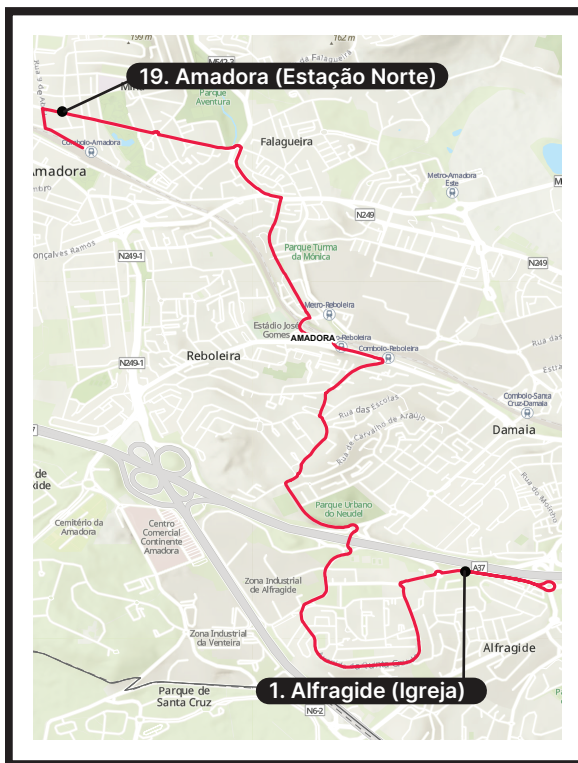

1002

Linha Nova

- ▼ Alfragide (Igreja)
- L
- ▲ Amadora (Estação Norte)

L Linha Longa

1. Alfragide (Igreja)

2. Av Qta Grande - Rot
3. Av Qta Grande x Av Laranjeiras
4. Av Qta Grande x Av dos Moinhos
5. Av Qta Grande 24a
6. Av Qta Grande x R do Miradouro
7. Av Qta Grande x Pct Miradouro
8. Av Qta Grande x R Beatriz Costa

9. Estr da Ponte 8
10. R Terreiro Rossio
11. R T. do Rossio x R das Escolas
12. Av Manuel A. x Pct F. Ramos Costa
13. Av Brasil 51
14. Av Brasil
15. Av Brasil 5
16. Av Gen. Humberto Delgado 1

17. Av Gen. Humberto Delgado (a)
  18. Av Gen Humberto Delgado 122 (a)
2. ### 19. Amadora (Estação Norte)
20. R Henrique Nogueira 12a (b)
  21. R Bombeiros Voluntários (b)
  22. Av Brasil 23 (b)
  23. Av Brasil 50b (b)
  24. Av Dom Carlos I - Estação (b)

- Universidade
- Escola
- Comércio
- Hospital
- Centro de Saúde