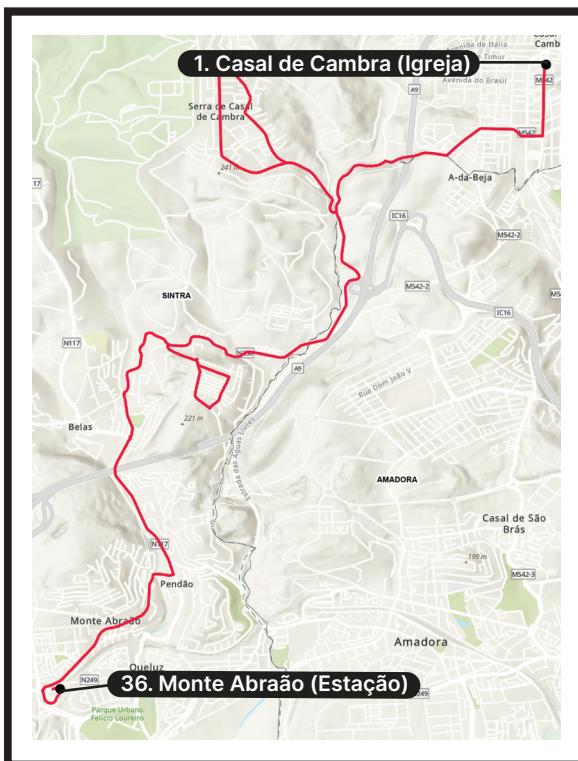

1516

Linha Nova

- ↕ Casal de Cambra (Igreja)
- L
- ↕ Monte Abraão (Estação)

L Linha Longa

- (a) No sentido Casal de Cambra (Igreja) > Monte Abraão (Estação), o autocarro para nestas paragens.
(b) No sentido Monte Abraão (Estação) > Casal de Cambra (Igreja), o autocarro para nestas paragens.

1. Casal de Cambra (Igreja)

- 2. Av Dinamarca 169
- 3. Av Dinamarca 127
- 4. Av Dinamarca 105
- 5. Casal Cambra - Av Sta Marta 22
- 6. Av Sta Marta
- 7. R de Berlim
- 8. N250 x Casal Cambra
- 9. Serra C. Cambra
- 10. R Principal x R Inf. Sagres (a)
- 11. R Principal x R Inf. Sagres (a)
- 12. R Principal 38 (a)
- 13. R Principal 39 (a)

- 14. R Principal 80 (a)
- 15. R Inf. Sagres x R F. B. Espanca (a)
- 16. R Inf. Sagres 21 x Tv Boa Vista (a)
- 17. R Inf. Sagres x R A. Albuquerque (a)
- 18. Serra C. Cambra
- 19. Serra C. Cambra
- 20. N250 - Qta Rosa Bacará
- 21. N250 x Estr Águas Livres
- 22. N250 Km 6
- 23. N250 Km 33
- 24. N250 Km 79
- 25. N250 Km 113
- 26. Serra Silveira - Campo da Bola

- 27. R 1º Maio - Igreja
- 28. Av G. Humberto Delgado 17
- 29. R Alexandre Herculano 4
- 30. R Alexandre Herculano 18
- 31. Av Miguel Bombarda 221
- 32. Av G. Humberto Delgado
- 33. Av G. Humberto Delgado
- 34. Av Luís Camões 12
- 35. Av Luís Camões - Correios
- 36. Monte Abraão (Estação)**
- 37. Av Lisboa 63 (b)
- 38. Av Lisboa 80 (b)