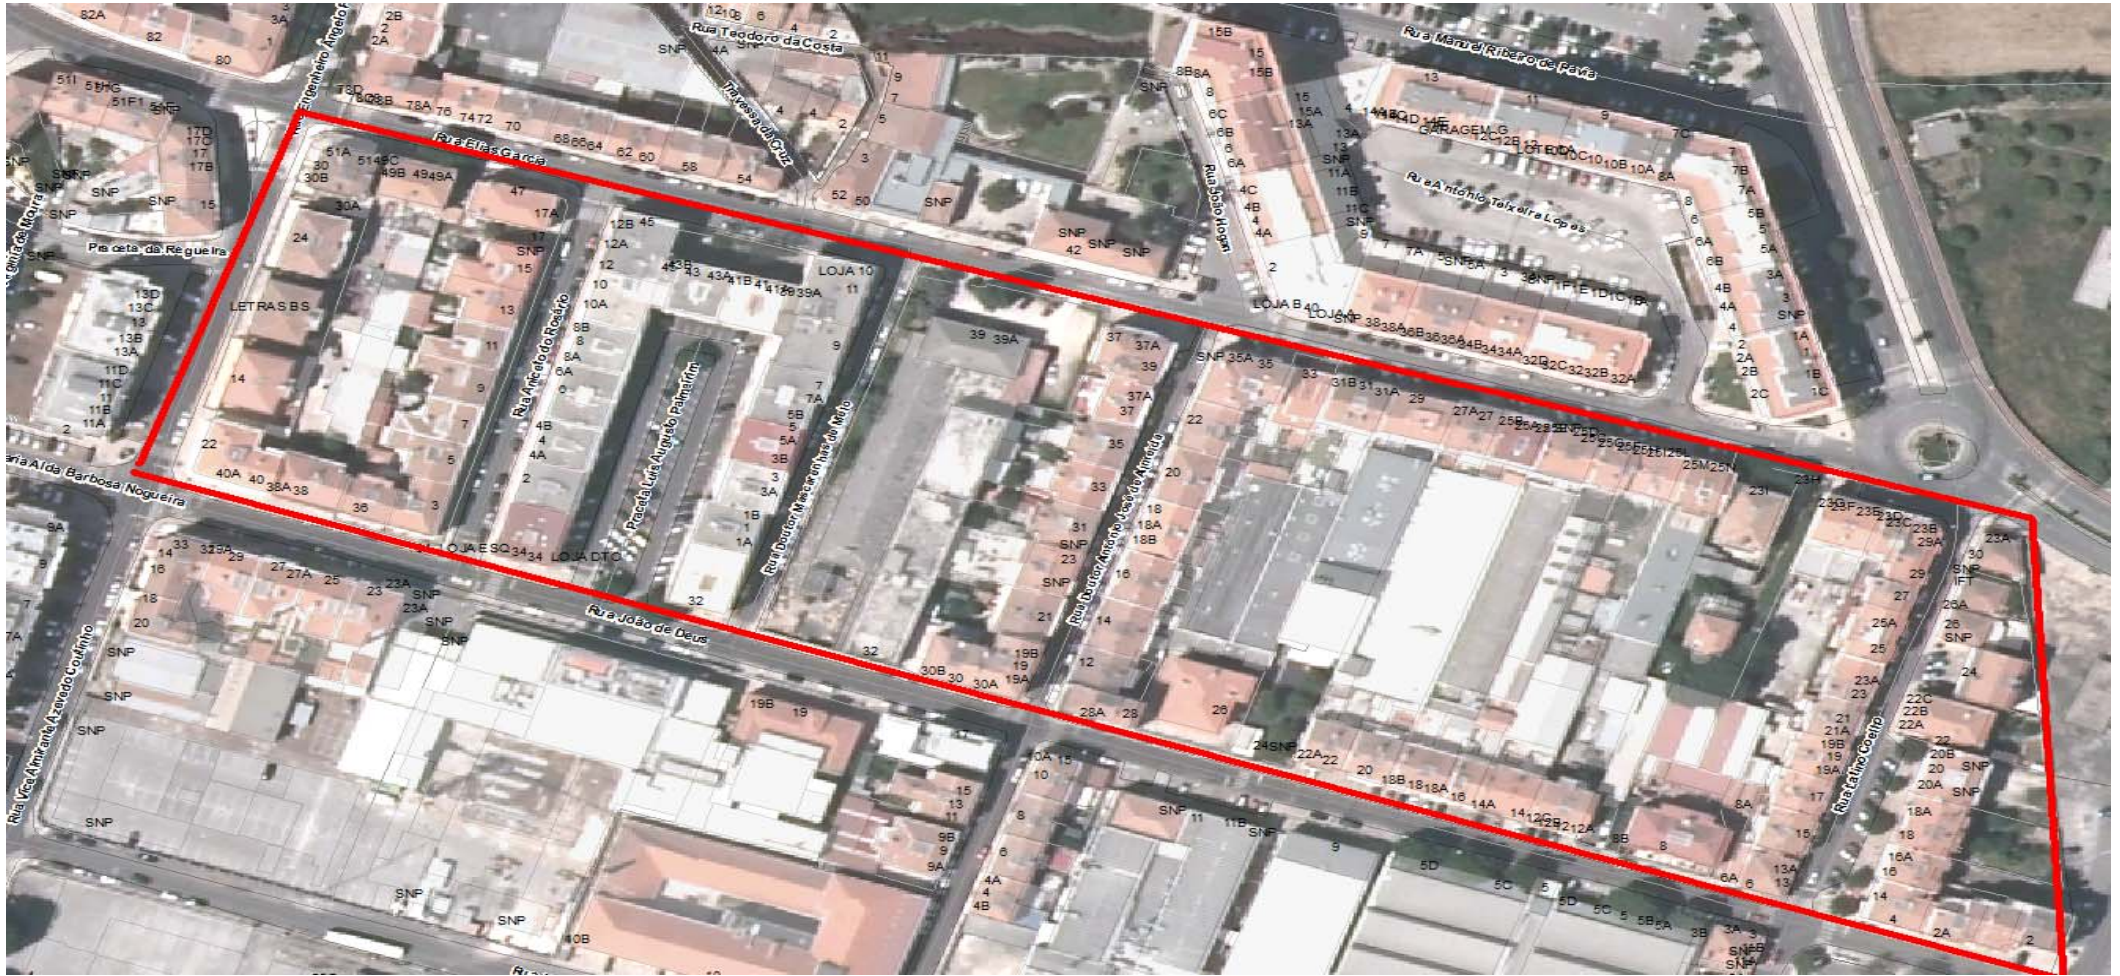

### Reabilita Plus

<b>Zona 1</b>
<b>Total Prédios</b>
92

Moradas	
---------	--

1	Rua Elias Garcia, 23 A e Rua Latino Coelho, 30
2	Rua Elias Garcia, 23 C; 23 D
3	Rua Elias Garcia, 23 E; 23 F; 23 G
4	Rua Elias Garcia, 23 H
5	Rua Elias Garcia, 23 I
6	Rua Elias Garcia, 25 M; 25 N
7	Rua Elias Garcia, 25 H; 25 I; 25 L
8	Rua Elias Garcia, 25 G; 25 F
9	Rua Elias Garcia, 25 E; 25 C; 25 D
10	Rua Elias Garcia, 25; 25 A; 25 B
11	Rua Elias Garcia, 27; 25 A
12	Rua Elias Garcia, 29
13	Rua Elias Garcia, 31; 31 A; 31 B
14	Rua Elias Garcia, 33
15	Rua Elias Garcia, 35; 35 A
16	Rua Elias Garcia, 37; 37 A e Rua Dr. António José de Almeida, 39
17	Rua Elias Garcia, 39; 39 A
18	Rua Elias Garcia, 41; 41 A; 41 B
19	Rua Elias Garcia, 43; 43 A; 43 B
20	Rua Elias Garcia, 49; 49 A; 49 B; 49 C
21	Rua Vice-Almirante Azevedo Coutinho, Letras BS
22	Rua Vice-Almirante Azevedo Coutinho, 14
23	Rua Vice-Almirante Azevedo Coutinho, 22; 22 A e Rua João de Deus, 40; 40 A
24	Rua Vice-Almirante Azevedo Coutinho, 24
25	Rua Vice-Almirante Azevedo Coutinho, 30; 30A; 30 B e Rua Elias Garcia, 51; 51 A
26	Rua João de Deus, 2
27	Rua João de Deus, 2A
28	Rua João de Deus, 4 e Rua Latino Coelho, 14
29	Rua João de Deus, 6; 6 A e Rua Latino Coelho, 13; 13 A
30	Rua João de Deus, 8; 8 A
31	Rua João de Deus, 12; 12 A; 12 B; 12 C