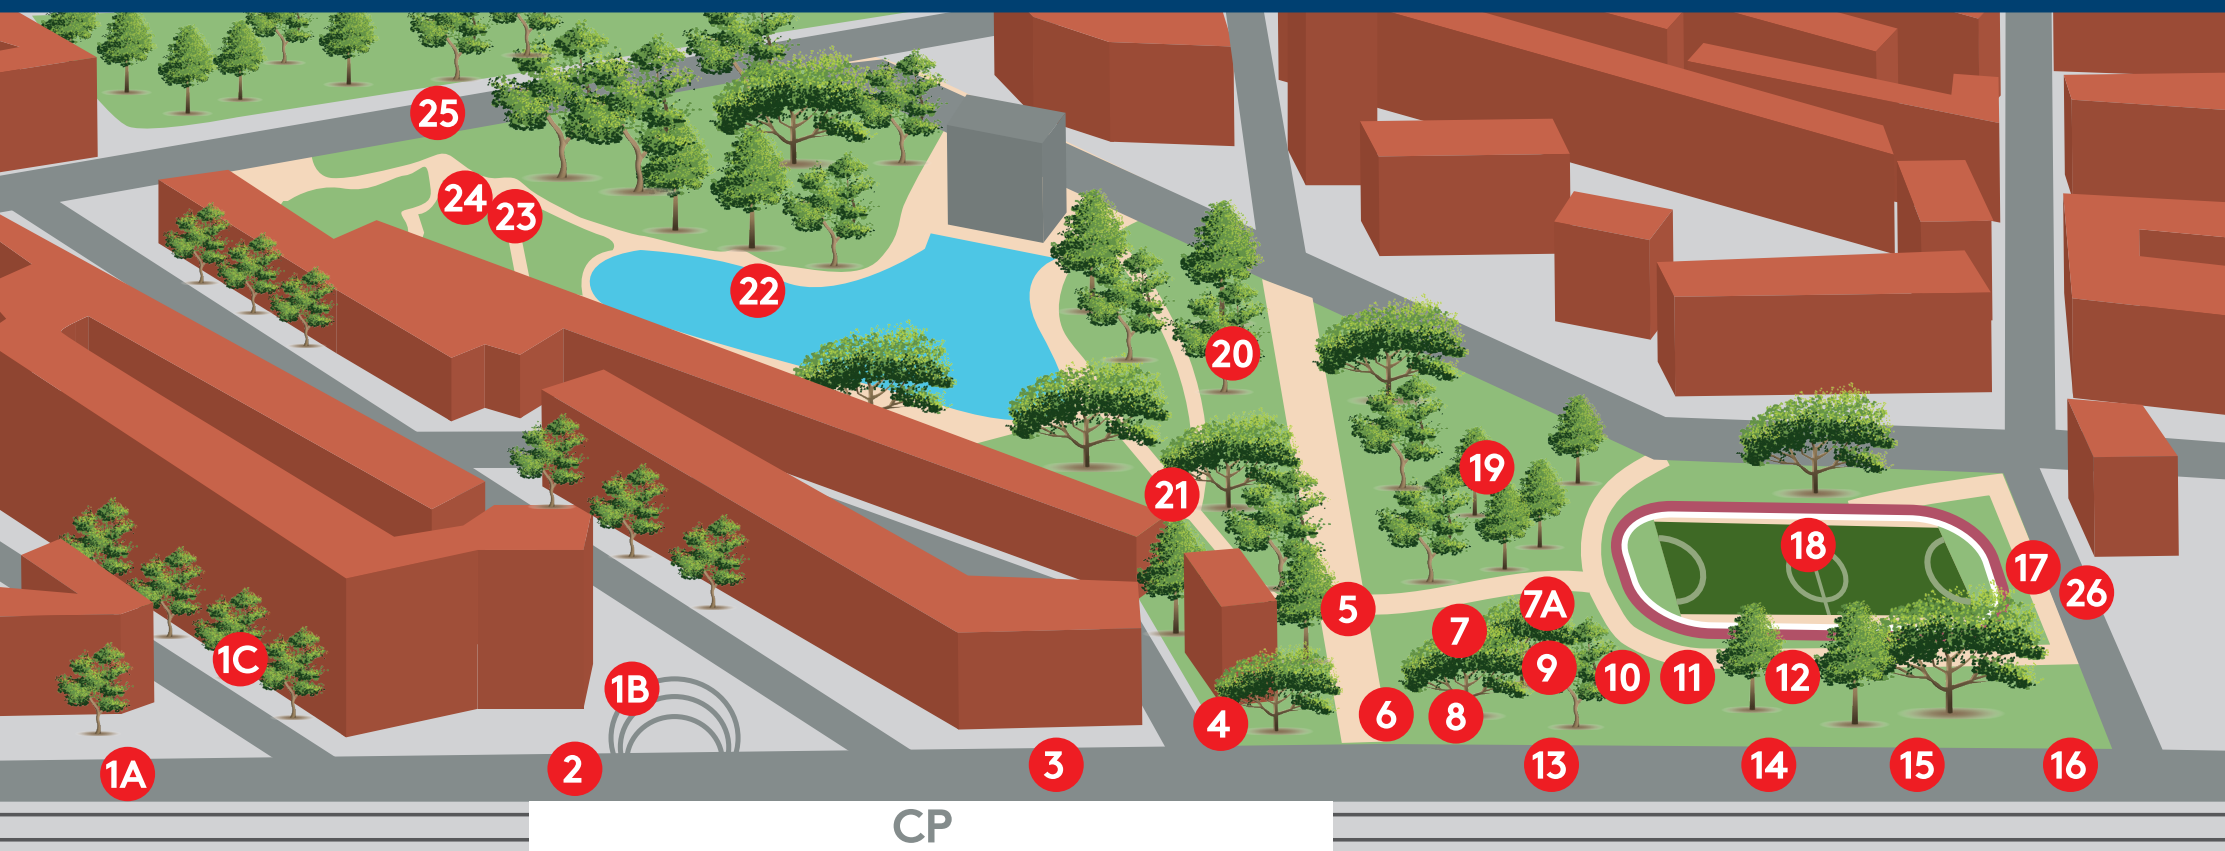

Parceiros institucionais

Caminha e pedala connosco

22 set EcoMove-te Amadora Mega Green Experience

Semana Europeia da Mobilidade
#amadoramobilityweek

No Dia Europeu Sem Carros, uma mega *green experience*, com todo o tipo de veículos de mobilidade suave, elétricos, a pedais ou a energia solar e muitas atividades sustentáveis, saudáveis e divertidas. Junto à estação da CP da Amadora e Parque Central da Cidade. Inclui ainda uma prova de Laser Run e uma Volta à Amadora em Cicloturismo.

1A – Transportes Públicos - Autocarros

1B – Transportes Públicos - Comboios

1C – Transportes Públicos - Táxis

2 – Área Auto + Moto - Nissan / Emov / Koncia / Evolut / eCooltra / Super Soco / Drive Now / Boleias

3 – Área Mobilidade Suave – eBike / BeElectric

4 – Amadora BeElectric Tours (partidas e chegadas) – passeios de bicicleta elétrica com guia

5 – Escolinha de Trânsito VS Solar

6 – Mini-Comboio VS Solar (partidas e chegadas)

17 – Estrelas da Amadora

- Aprende a Pedalar Connosco

18 – Laser Run

19 – Parque de Diversões

20 – Parque de Diversões

21 – 15.º Encontro de Concertinas

22 – Barcos a Pedais

23 – Circuito Ginásio Outdoor